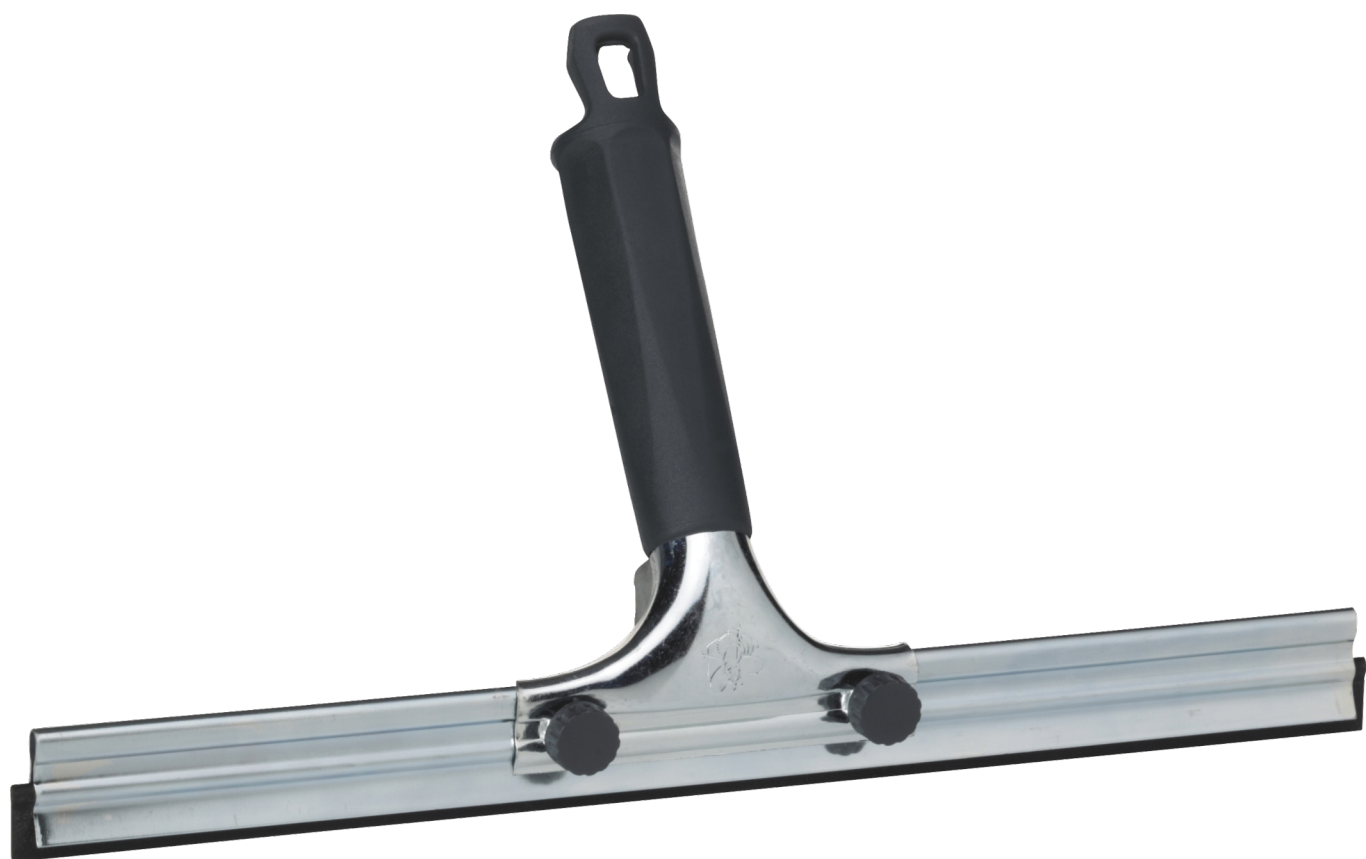

476218

Raclette à vitre, 355 mm, Grise

Cette Raclette à Vitre peut être utilisée avec tous les manches à pas de vis Vikan si on y ajoute un adaptateur conique (réf. 282904).

Données techniques

Article Numéro	476218
Connection	Conique
Matériau	Acier (S235) galvanisé Caoutchouc EPDM PVC (regenerated material)
Conforme au 1935/2004 (CE) sur les matériaux agréés contact alimentaire ¹	Non
Satisfait à la réglementation REACH (CE) n° 1907/2006	Oui
Recycled Material Content	Oui
Proportion de matériel recyclé, pourcentage	8 %
Quantité par Carton	10 Pcs.
Quantité par Palette (80 x 120 x 180 cm)	720 Pcs.
Quantité par couche (Palette)	60 Pcs.
Colis Longueur/Profondeur	370 mm
Colis Largeur	320 mm
Colis Hauteur	160 mm
Longueur/Profondeur	355 mm
Largeur	195 mm
Hauteur	35 mm
Poids net	0,27 kg
Poids carton (Recycling symbol "20" PAP)	0,0429 kg
Total Tare Weight	0,0429 kg
Poids brut	0,31 kg
Mètre cube	0,002423 M3
Code GTIN-13	5705024762181
Code GTIN-14	15705024762188
Code de marchandise	96039091
UNSPSC Code	47121803
Pays d'origine Code ISO	IT
Pays d'origine	Italie