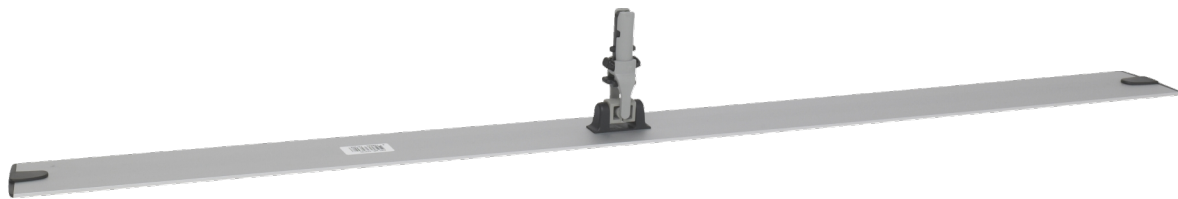

370700

## Superior support mop, autogripant, 120 cm, Noir

Ce Support pour Mop Superior est disponible avec finition aluminium ou noire. Il est doté de bandes Velcro et d'extrémités remplaçables simples à enlever. Support pour Mop Superior, aluminium/noir, fixation facile, bande Velcro et extrémités remplaçables.