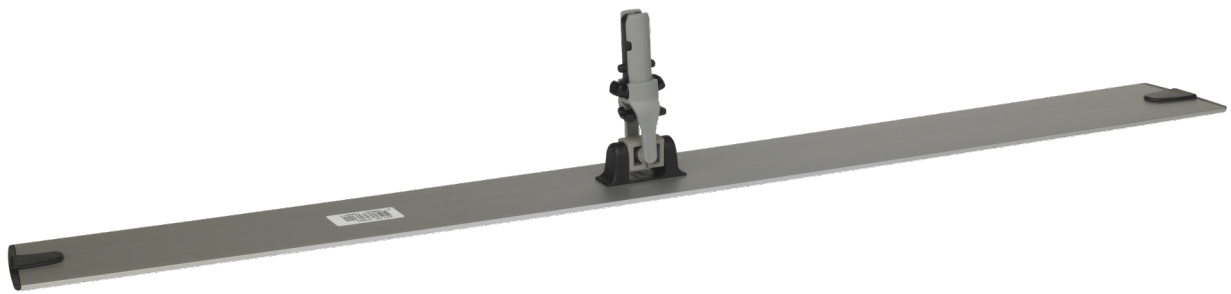

370600

# Superior support mop, autogripant, 90 cm, Noir

Ce Support pour Mop Superior est disponible avec finition aluminium ou noire. Il est doté de bandes Velcro et d'extrémités remplaçables simples à enlever. Support pour Mop Superior, aluminium/noir, fixation facile, bande Velcro et extrémités remplaçables.