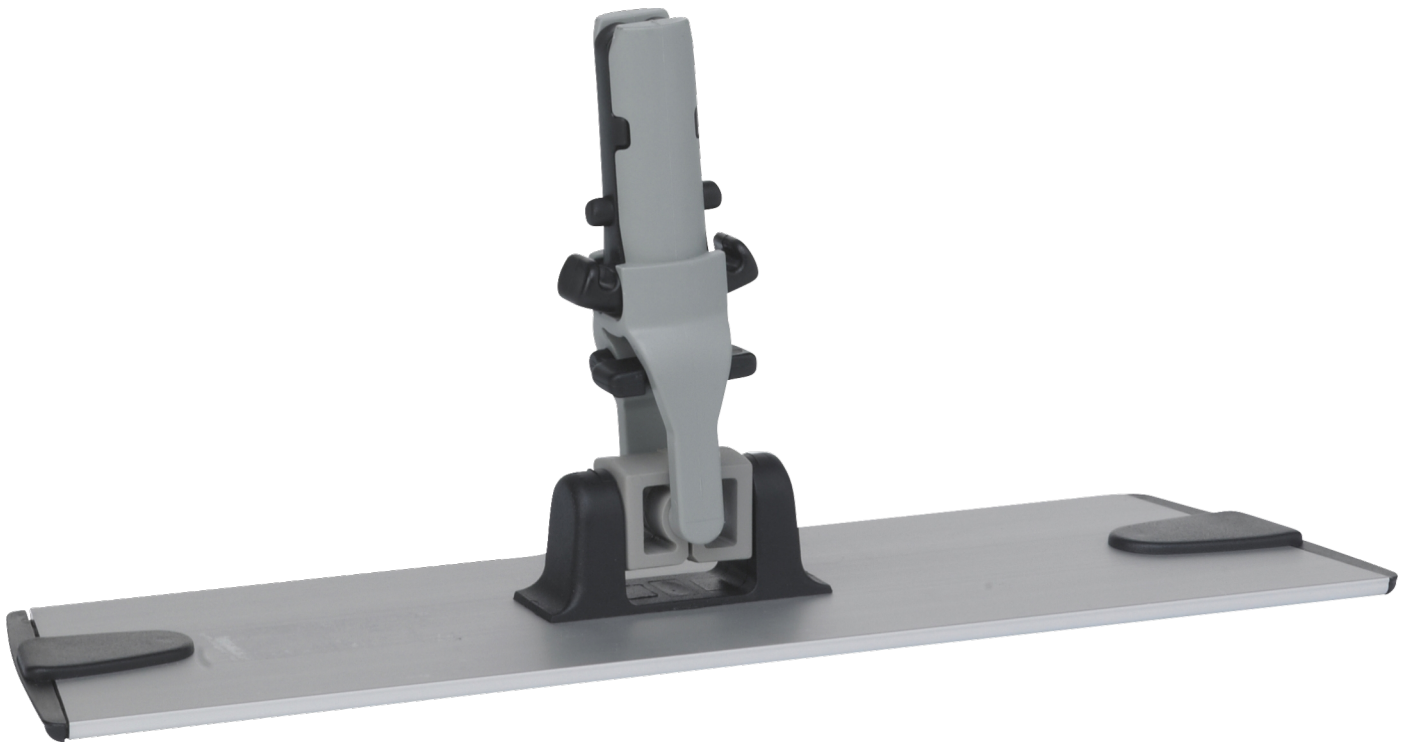

370300

Superior support mop, autogripant, 25 cm, Noir

Ce Support pour Mop Superior est disponible avec finition aluminium ou noire. Il est doté de bandes Velcro et d'extrémités remplaçables simples à enlever. Support pour Mop Superior, aluminium/noir, fixation facile, bande Velcro et extrémités remplaçables.

Données techniques

Article Numéro	370300
La taille du système	25 cm
Matériau	Aluminium anodisé Polypropylène
Conforme au 1935/2004 (CE) sur les matériaux agréés contact alimentaire¹	Non
Matériau agréé FDA (CFR 21)¹	Non
Satisfait à la réglementation REACH (CE) n° 1907/2006	Oui
Quantité par Carton	10 Pcs.
Quantité par Palette (80 x 120 x 180-200 cm)	1440 Pcs.
Quantité par couche (Palette)	1 Pcs.
Longueur	285 mm
Largeur	80 mm
Hauteur	45 mm
Poids net	0,21 kg
Poids carton (Recycling symbol "20" PAP)	0,0176 kg
Tare total	0,0176 kg
Poids brut	0,23 kg
Mètre cube	0,001026 M3
Code GTIN-13	5705023703000
Code GTIN-14	15705023703007
Code de marchandise	76042990
Pays d'origine	Sweden