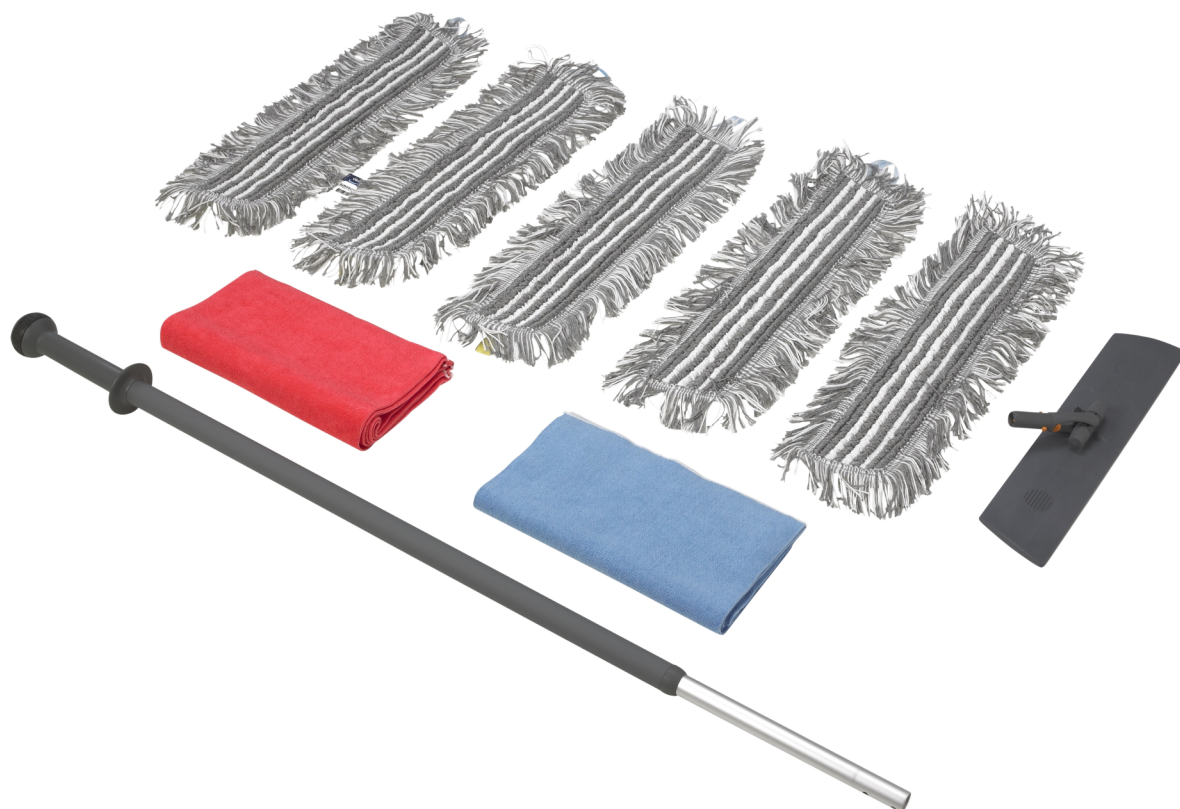

990101

Start Kit Restaurant, Grise

Kit de démarrage microfibre :
1 manche télescopique 296218
1 support mop 374218
, 5 Damp 48 Heavy Duty 548740, 2 X 5 Tissu original en microfibres en rouge
691014 & 5 en bleu 691013

Données techniques

Article Numéro	990101
Matériau	Voir les matériaux utilisés pour chaque produit du kit
Conforme au 1935/2004 (CE) sur les matériaux agréés contact alimentaire ¹	Non
Matériau agréé FDA (CFR 21) ¹	Non
Quantité par Carton	1 Pcs.
Quantité par Palette (80 x 120 x 180-200 cm)	44 Pcs.
Quantité par couche (Palette)	1 Pcs.
Colis Longueur	1370 mm
Colis Largeur	180 mm
Colis Hauteur	80 mm
Longueur	1330 mm
Largeur	180 mm
Hauteur	105 mm
Poids net	1,94 kg
Poids carton (Recycling symbol "20" PAP)	0,65 kg
Tare total	0,65 kg
Poids brut	2,59 kg
Mètre cube	0,025137 M3
Code GTIN-13	5705029901011
Code GTIN-14	15705029901018
Code de marchandise	96039099
Pays d'origine	Denmark