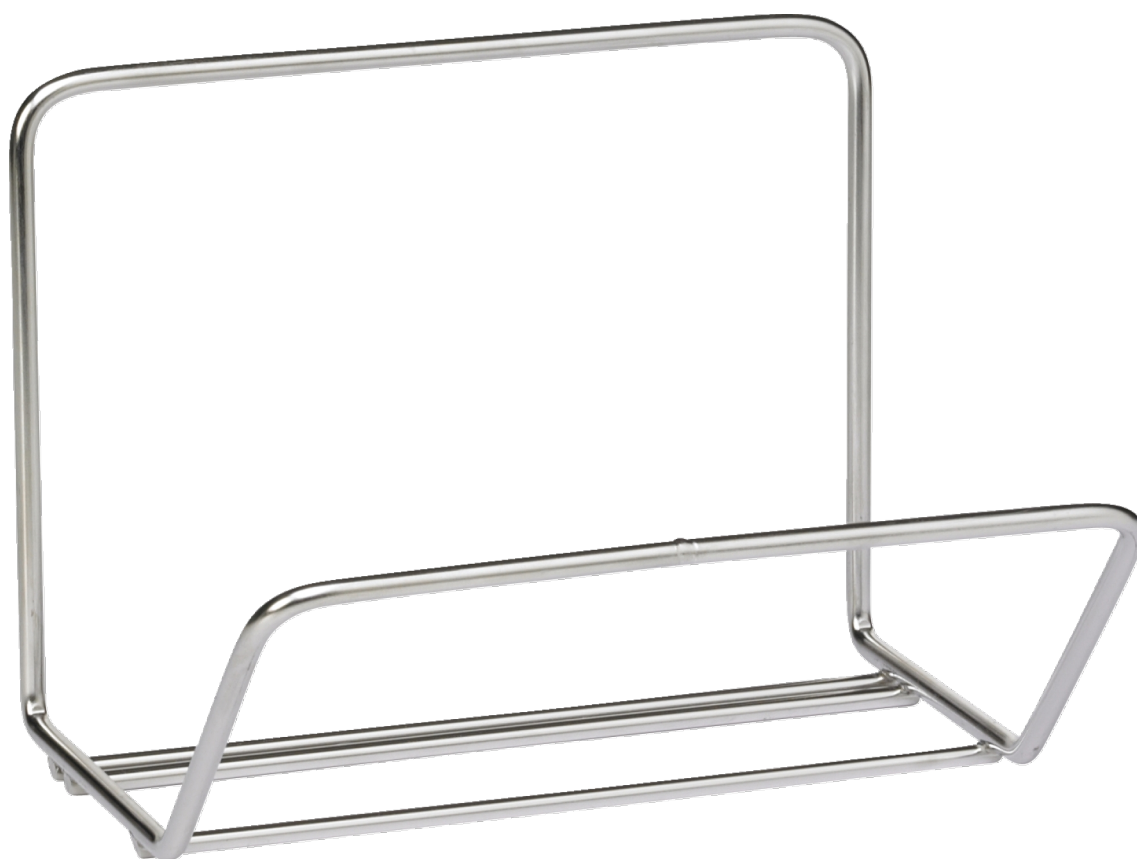

9430

Suspension murale inox, 200 x 135 mm

Accrochez vos seaux de 5 litres à ce support en acier inoxydable pour faciliter le nettoyage du sol au niveau des unités de dosage et des postes de nettoyage. Vis et chevilles fournies.

Données techniques

Article Numéro	9430
Matériau	Acier inoxydable (AISI 304)
Conforme au 1935/2004 (CE) sur les matériaux agréés contact alimentaire ¹	Non
Fabriqué selon le Règlement EU 2023/2006/EC relatif aux Bonnes Pratiques de Fabrication.	Oui
Matériau agréé FDA (CFR 21) ¹	Non
Conforme à la Réglementation UK 2019 No. 704 sur les matériaux aptes au contact alimentaire	Non
Satisfait à la réglementation REACH (CE) n° 1907/2006	Oui
Conformité Halal et Casher	Oui
Quantité par Carton	1 Pcs.
Quantité par Palette (80 x 120 x 180-200 cm)	160 Pcs.
Quantité par couche (Palette)	1 Pcs.
Colis Longueur	285 mm
Colis Largeur	190 mm
Colis Hauteur	175 mm
Longueur	200 mm
Largeur	180 mm
Hauteur	135 mm
Poids net	0,31 kg
Poids carton (Recycling symbol "20" PAP)	0,151 kg
Tare total	0,151 kg
Poids brut	0,46 kg
Mètre cube	0,00486 M3
PH min. en concentration d'utilisation	2 pH
PH max. en concentration d'utilisation	11 pH
Code GTIN-13	5705020094309
Code de marchandise	83025000
Pays d'origine	Denmark