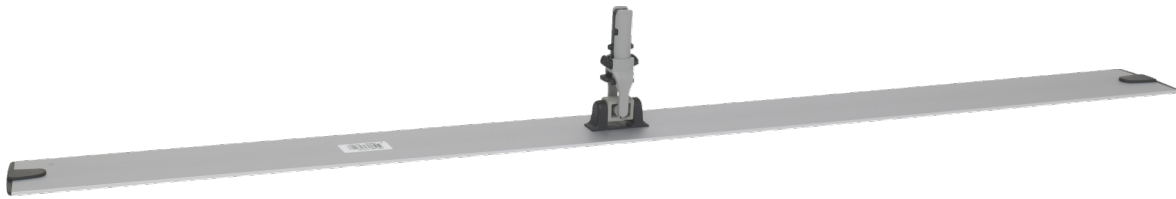

370700

Superior Mopphalter, Klettband, 120 cm, Schwarz

Der Superior-Mopphalter ist in der Farbkombination Aluminium/Schwarz erhältlich. Er verfügt über ein austauschbares Velcro-Klettband sowie über leicht einrastende, austauschbare Endstücke.

Technische Daten

Artikelnummer	370700
System Grösse	120 cm
Material	Aluminium eloxiert Polypropylen
Entspricht (EG) 1935/2004 über Lebensmittelkontaktmaterialien¹	Nein
FDA konforme Rohstoffe (CFR 21)¹	Nein
VE	10 Stk.
Anzahl je Palette (80 x 120 x 180-200 cm)	600 Stk.
Anzahl pro Lage (Palette)	1 Stk.
Colli Länge	1275 mm
Colli Breite	210 mm
Colli Höhe	80 mm
Länge	1195 mm
Breite	80 mm
Höhe	45 mm
Nettogewicht	0,73 kg
Gewicht Karton (Recycling symbol "20" PAP)	0,0405 kg
Tare total	0,0405 kg
Bruttogewicht	0,77 kg.
Kubikmeter	0,004302 M3
GTIN-13 Nummer	5705023707008
GTIN-14 Nummer (Kartonanzahl)	15705023707005
Zolltarif	76042990
Ursprungsland	Sweden