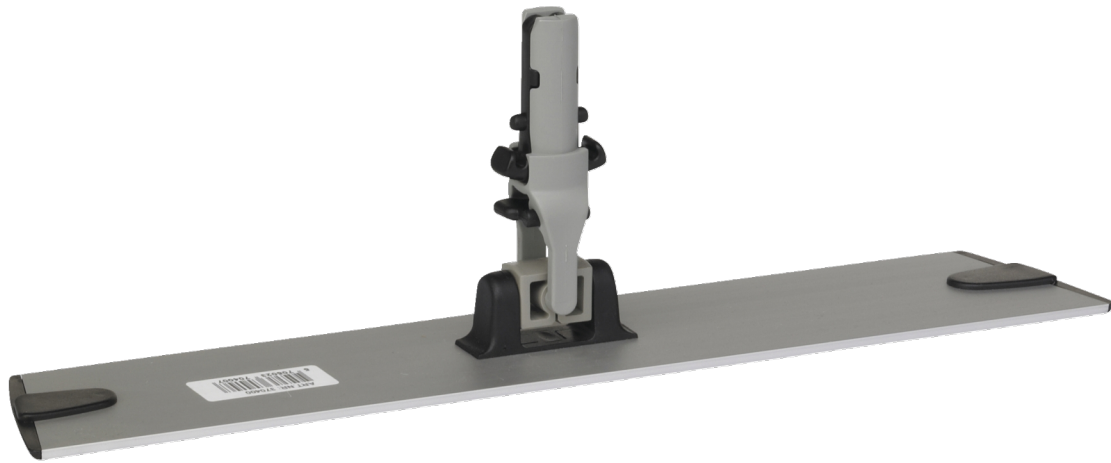

370400

Superior Mopphalter, Klettband, 40 cm, Schwarz

Der Superior-Mopphalter ist in der Farbkombination Aluminium/Schwarz erhältlich. Er verfügt über ein austauschbares Velcro-Klettband sowie über leicht einrastende, austauschbare Endstücke.

Technische Daten

Artikelnummer	370400
System Grösse	40 cm
Material	Aluminium eloxiert Polypropylen
Entspricht (EG) 1935/2004 über Lebensmittelkontaktmaterialien¹	Nein
FDA konforme Rohstoffe (CFR 21)¹	Nein
Erfüllt die Anforderungen der REACH-Verordnung (EG) Nr. 1907/2006	Ja
VE	10 Stk.
Anzahl je Palette (80 x 120 x 180-200 cm)	1440 Stk.
Anzahl pro Lage (Palette)	60 Stk.
Colli Länge	510 mm
Colli Breite	270 mm
Colli Höhe	80 mm
Länge	395 mm
Breite	80 mm
Höhe	45 mm
Nettogewicht	0,27 kg
Gewicht Karton (Recycling symbol "20" PAP)	0,02 kg
Tare total	0,02 kg
Bruttogewicht	0,29 kg.
Kubikmeter	0,001422 M3
GTIN-13 Nummer	5705023704007
GTIN-14 Nummer (Kartonanzahl)	15705023704004
Zolltarif	76042990
Ursprungsland	Sweden