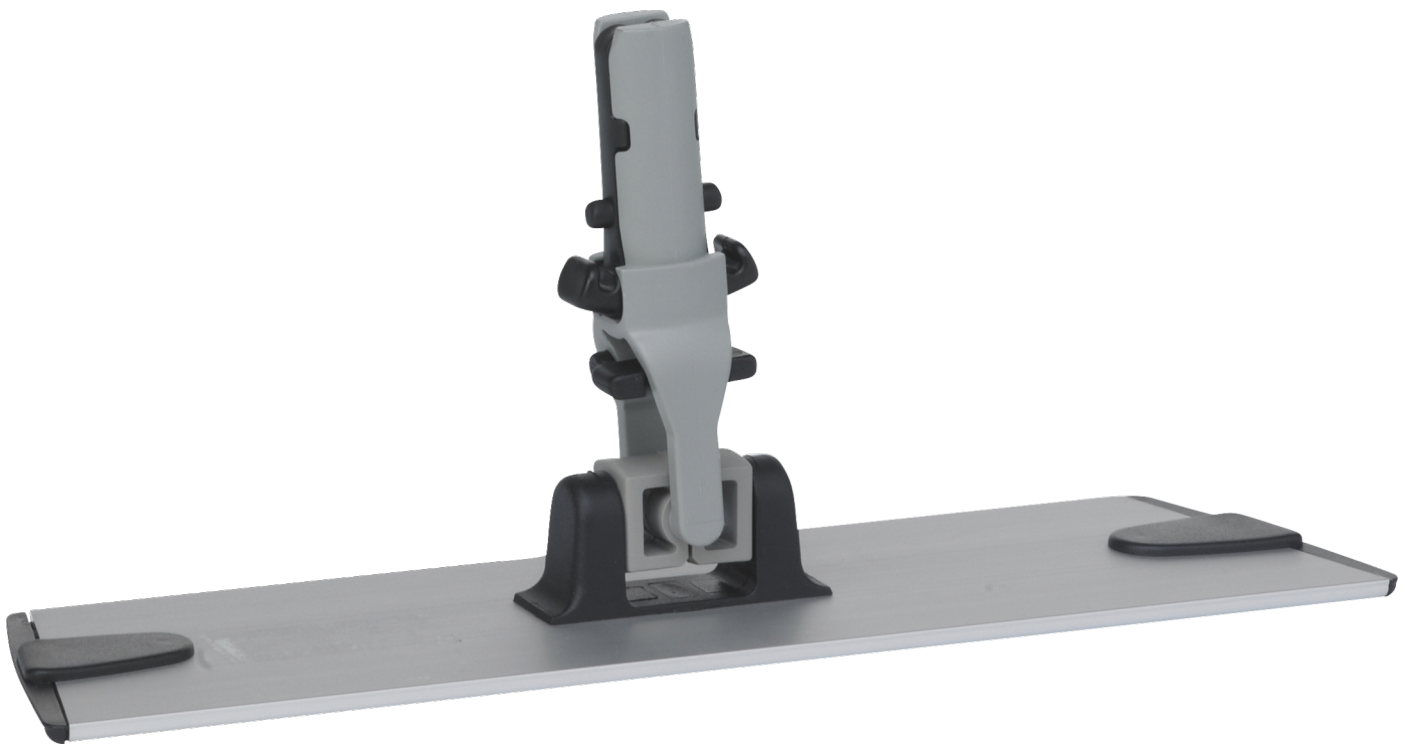

370300

Superior support mop, autogripant, 25 cm, Noir

Ce Support pour Mop Superior est disponible avec finition aluminium ou noire. Il est doté de bandes Velcro et d'extrémités remplaçables simples à enlever. Support pour Mop Superior, aluminium/noir, fixation facile, bande Velcro et extrémités remplaçables.

Données techniques

Article Numéro	370300
La taille du système	25 cm
Matériau	Aluminium anodisé Polypropylène
Conforme au 1935/2004 (CE) sur les matériaux agréés contact alimentaire¹	Non
Matériau agréé FDA (CFR 21)¹	Non
Satisfait à la réglementation REACH (CE) n° 1907/2006	Oui
Quantité par Carton	10 Pcs.
Quantité par Palette (80 x 120 x 180-200 cm)	1440 Pcs.
Quantité par couche (Palette)	1 Pcs.
Colis Longueur	510 mm
Colis Largeur	265 mm
Colis Hauteur	75 mm
Longueur	285 mm
Largeur	80 mm
Hauteur	45 mm
Poids net	0,21 kg
Poids carton (Recycling symbol "20" PAP)	0,0176 kg
Tare total	0,0176 kg
Poids brut	0,23 kg
Mètre cube	0,001026 M3
Code GTIN-13	5705023703000
Code GTIN-14	15705023703007
Code de marchandise	76042990
Pays d'origine	Sweden