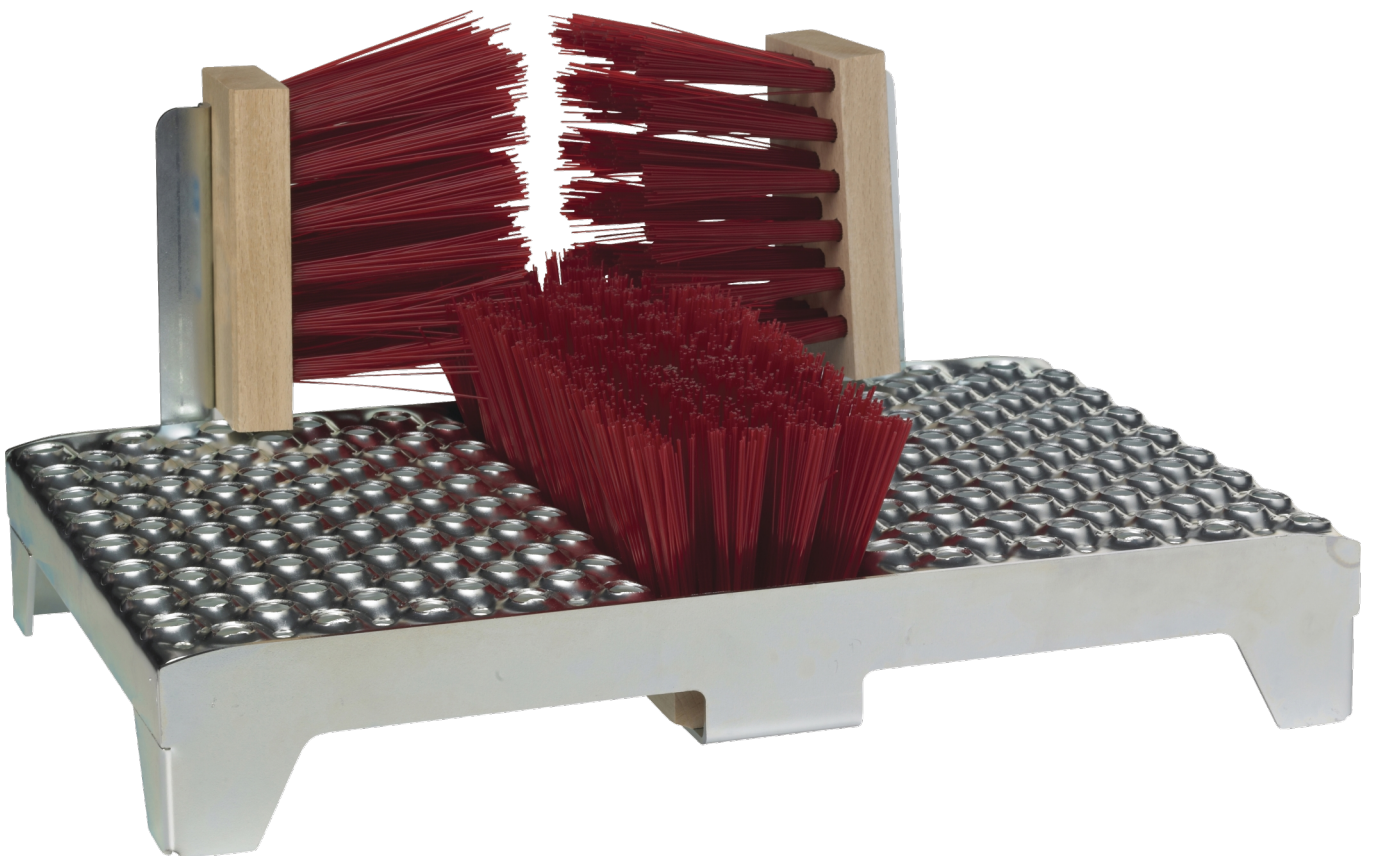

0810

Støvlerenser, FSC® 100%
NC-COC-059222, 460 mm,
Stiv, Træ

Denne robuste støvlerenser i galvaniseret stål med børstehoved i træ og med PVC-børster er perfekt til rengøring af sko og støvler. Hvis du har brug for erstatningsbørster, skal du bestille produkt nr. 0811.

Tekniske data

Varenummer	0810
Børstehårenes stivhed	Stiv
Synlig børstehårslængde	95 mm
Materiale	PVC Træ Forkobret Stål Galvaniseret Stål (S235)
I overensstemmelse med (EC) 1935/2004 om fødevarekontaktmaterialer ¹	Nej
Lever op til REACH Regulativ Nr. 1907/2006	Ja
Indeholder genanvendt materiale	Ja
Procentdel af genanvendt materiale	74 %
Antal pr. æske	1 Stk.
Antal pr. palle (80 x 120 x 180-200 cm)	44 Stk.
Antal per lag (Palle)	4 Stk.
Colli Længde	490 mm
Colli Bredde	370 mm
Colli højde	155 mm
Længde	460 mm
Bredde	315 mm
Højde	150 mm
Nettovægt	5,92 kg
Vægt pap (Recycling symbol "20" PAP)	0,316 kg
Tara total	0,316 kg
Bruttovægt	6,24 kg
Kubikmeter	0,021735 M3
FSC® 100% NC-COC-059222	Ja
GTIN-13 Nummer	5705020008108
GTIN-14 Nummer (Æskeantal)	5705020008108
Toldpositionsnummer	96039099
Oprindelsesland	Denmark