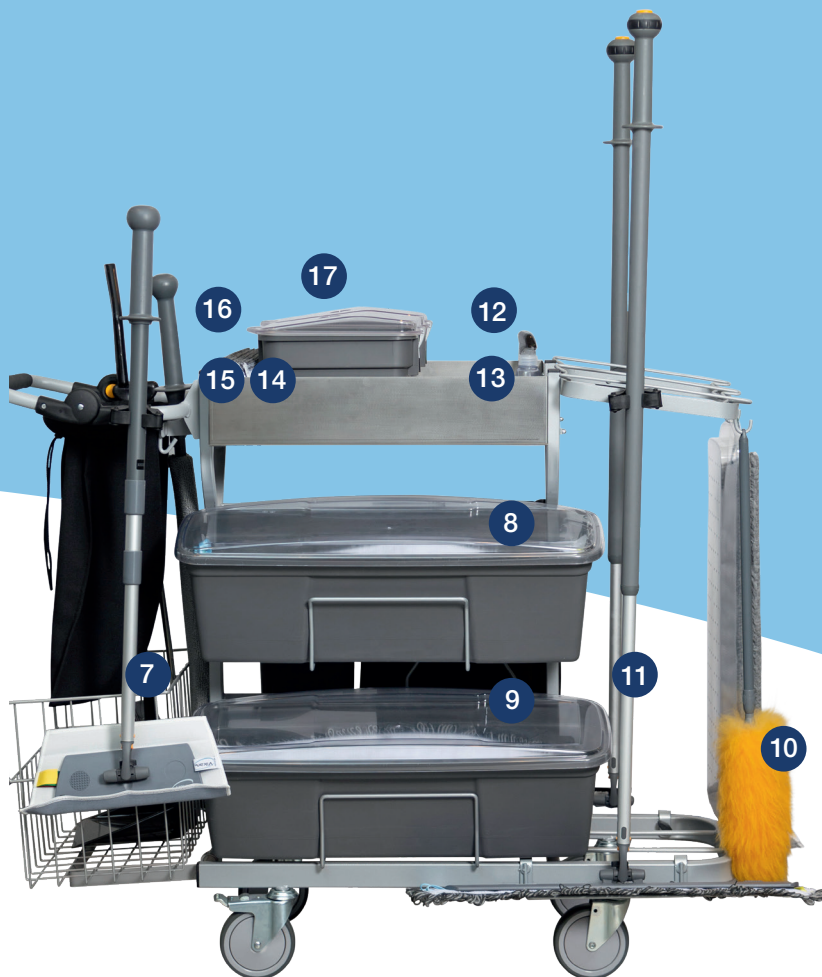

Kontor- Rengøring 60 cm 990122

- 1 Topreguleret teleskop-skaft 296218 med 60 cm Moppefremfører 374318.
- 2 Dry 24, 60 cm moppe. 547160 + Præpareringslæg 60 cm. 581310.
- 3 12 liters Klude-/tilbehørsboks, placér Detaljebørste 44015 indeni, når den ikke er i brug.
- 4 Fejebakke m/kost 559518.
- 5 Interiør moppeholder 377018 med Inventarmoppe 548400.
- 6 Vasketøjspose til brugte mopper og klude.

Kontor- Rengøring 60 cm 990122

- 7 Kort Skaft 295610 med 25 cm Moppefremfører 374118.
- 8 10 rene 60 cm mopper klar til brug.
- 9 10 rene 60 cm mopper klar til brug.
- 10 Uldafstøver 454210.
- 11 Topreguleret teleskop-skaft 296218 med 60 cm Moppefremfører 374318.
- 12 Sprayflaske med vand 581210.
- 13 Redskabsbælte 587000, når det ikke er i brug.
- 14 Vindues mopper 549125.
- 15 DampDry 31, 25 cm moppe til inventarrensning.
- 16 Dry polerklude 691540.
- 17 Klude klar til brug.