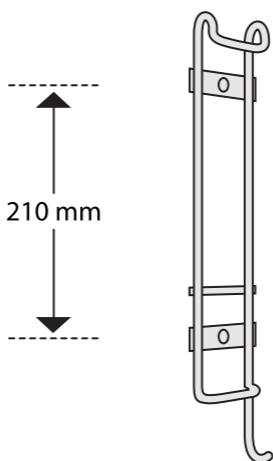

Art. nr: 16200

210 mm

12L

6L

Art. no: 84444

Visit us at vikan.com

Art. nr: 16200

Art. no: 84444